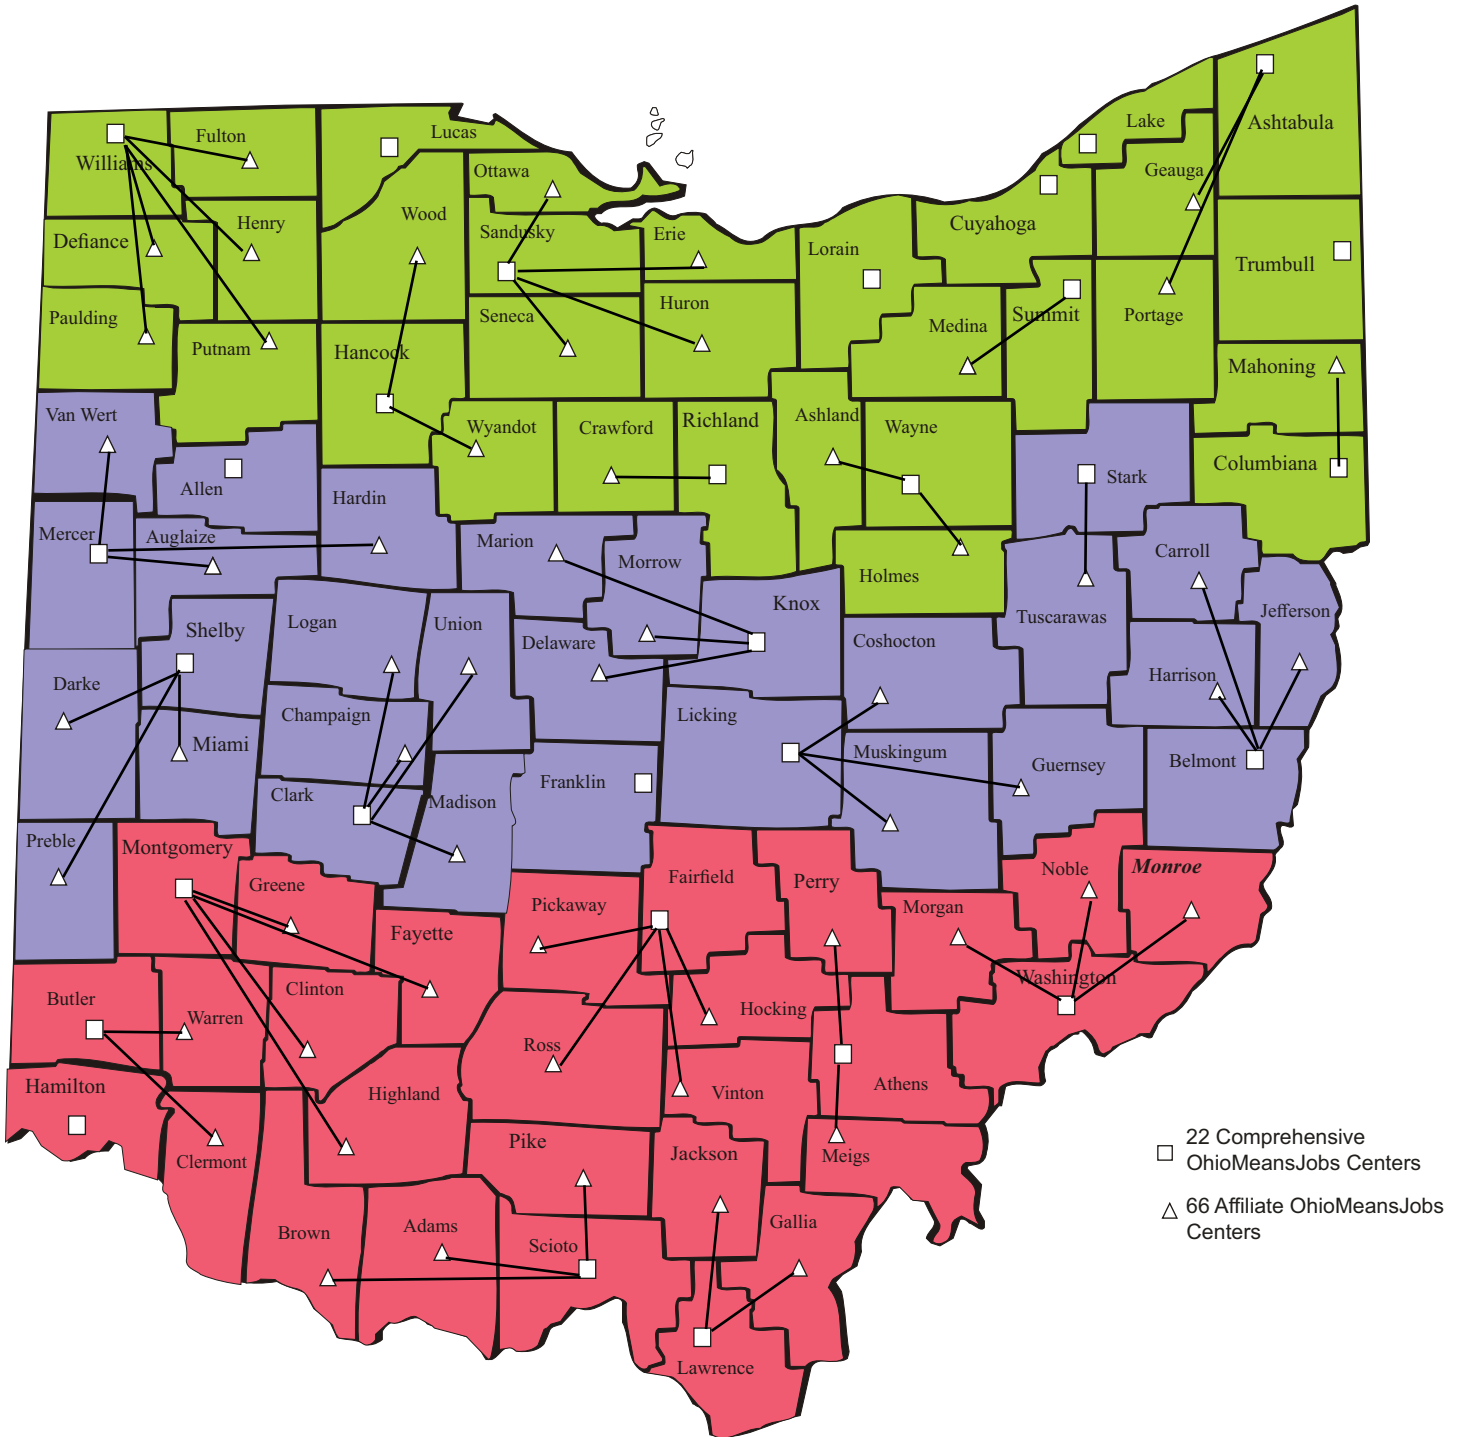

Workforce Specialists: Rapid Response

Athens
John Bateman
John.Bateman@jfs.ohio.gov

Franklin
Patricia Carter
Pat.Carter@jfs.ohio.gov

Knox
Lona Helfrich
Lona.Helfrich@jfs.ohio.gov